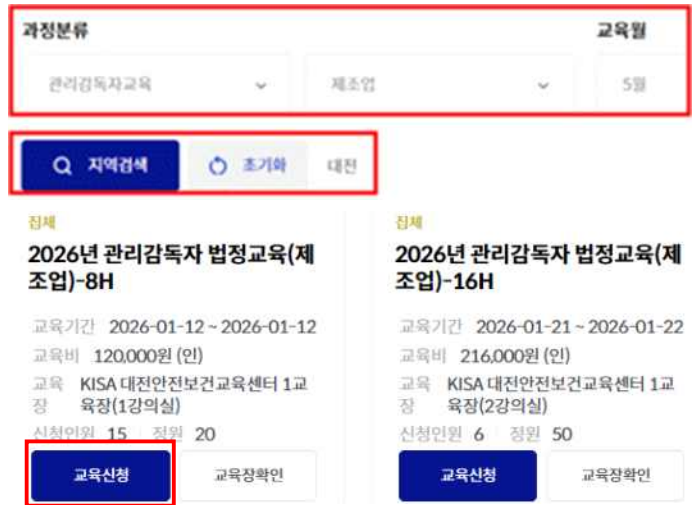

5. 과정분류, 교육 월, 지역검색(대전) 선택

6. 사업장 정보 및 계산서 담당자 입력 후 신청완료

※ 개인신청 및 단체신청: 로그인 후 신청
비회원 신청: 비 로그인 신청 가능